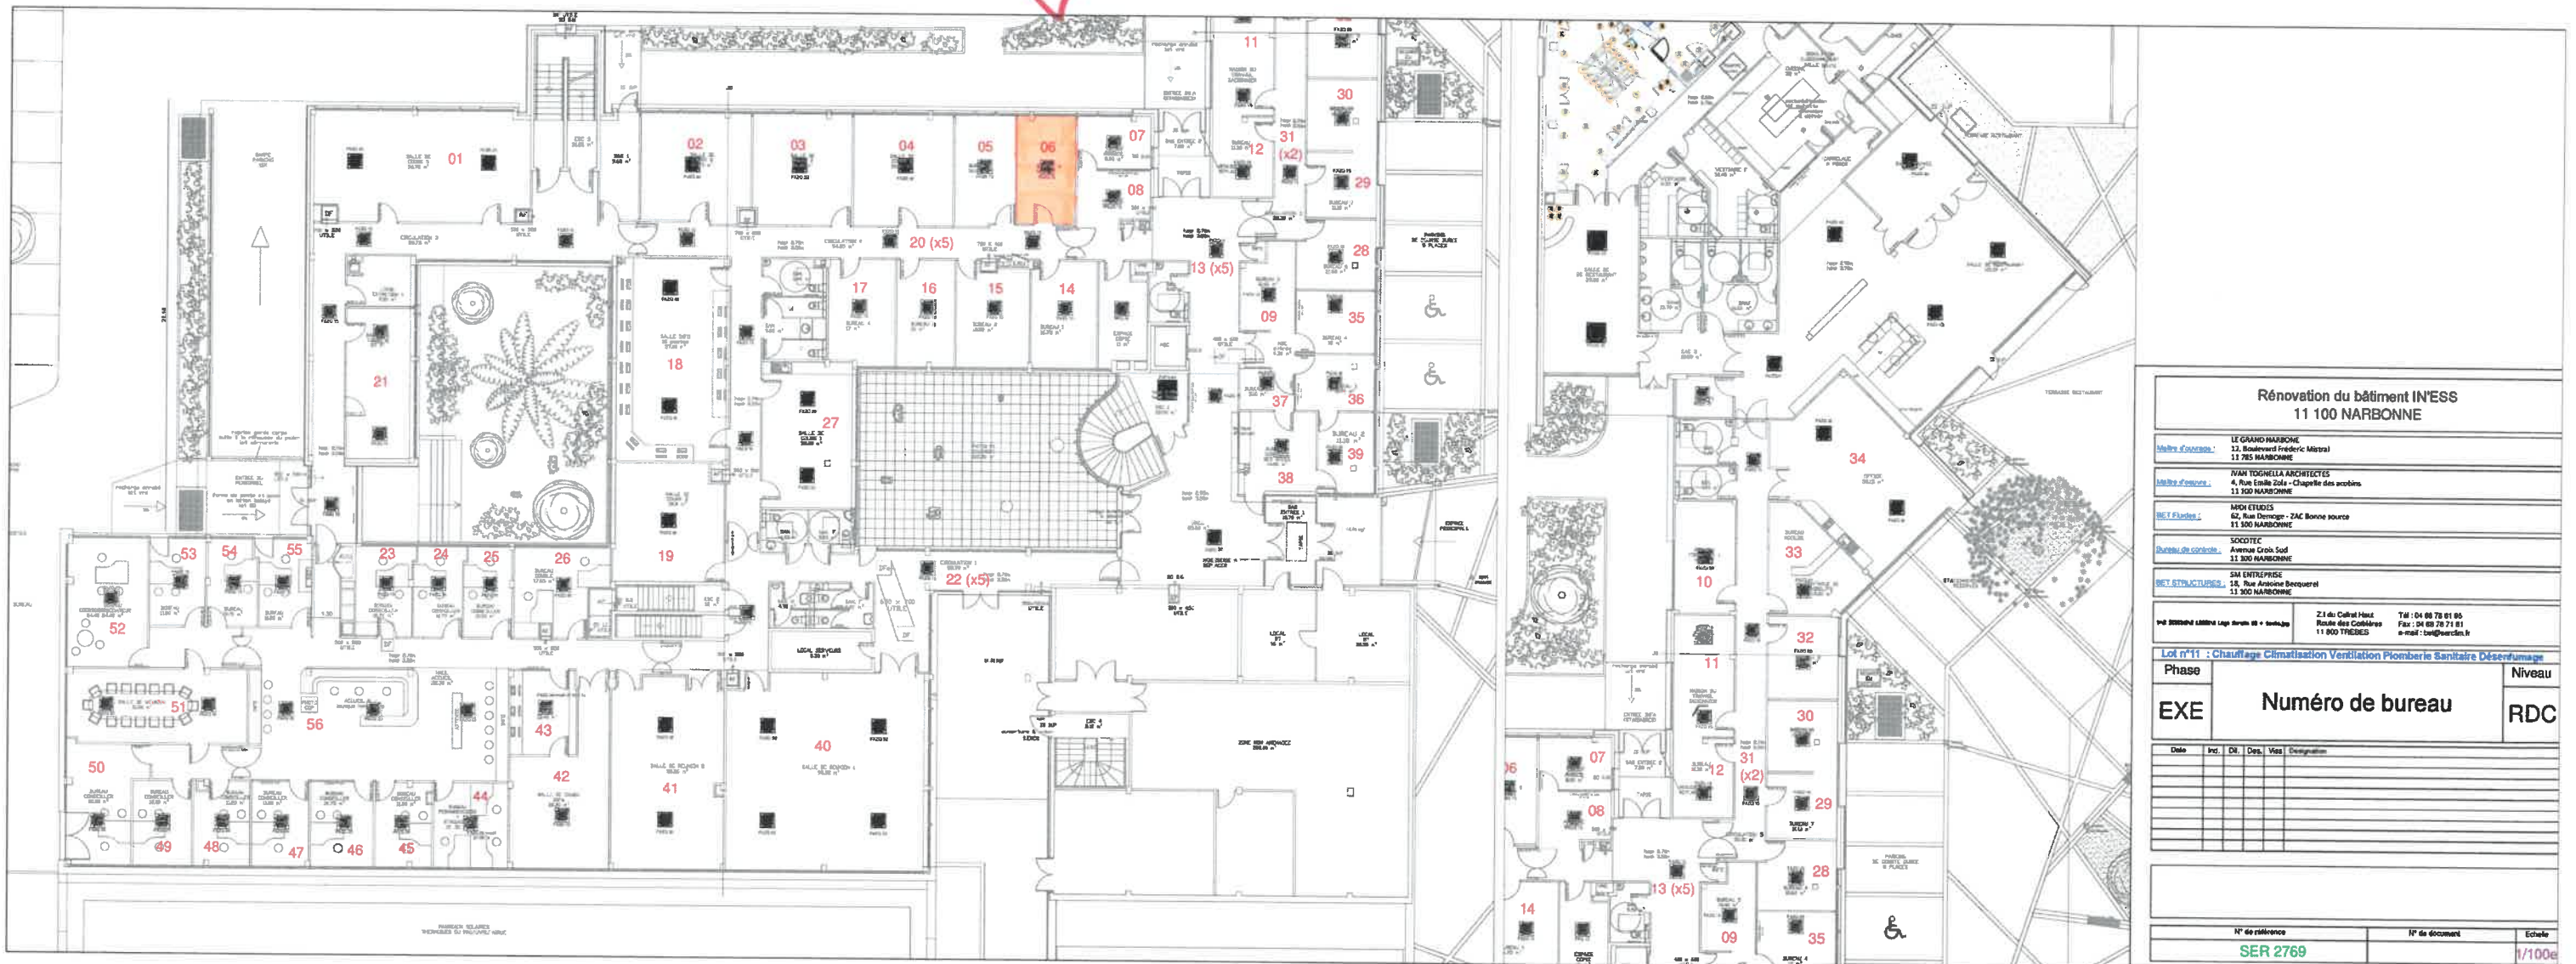

RDC INESS

Bureau de Permanencier
 15,10 m²

Rénovation du bâtiment INESS 11 100 NARBONNE		
Maitre d'ouvrage :	LE GRAND HARBONNE 12, Boulevard Frédéric Mistral 11 300 NARBONNE	
Maitre d'œuvre :	NIAN YOSHIELLA ARCHITECTES 4, Rue Emile Zola - Chapelle des acacias 11 300 NARBONNE	
BET Études :	MDH ETUDES 62, Rue Demange - ZAC Bonne source 11 300 NARBONNE	
Bureau de contrôle :	SOCOTEC Avenue Croix Sud 11 300 NARBONNE	
BET STRUCTURES :	S&M ENTREPREISE 18, Rue Antoine Berquetel 11 300 NARBONNE	
P&E BUREAU LIBRE Logo Bureo 10 • toulous		Z.I du Calvet Haut Route des Colméres 11 300 TRÈVES Tel : 04 68 78 61 85 Fax : 04 68 78 71 81 e-mail : log@bureo.fr
Lot n°11 : Chauffage Climatisation Ventilation Plomberie Sanitaire Désenfumage		
Phase	EXE	Niveau
Numéro de bureau		RDC
Date	Pré.	Dé.
N° de référence		N° de document
SER 2769		1/100e