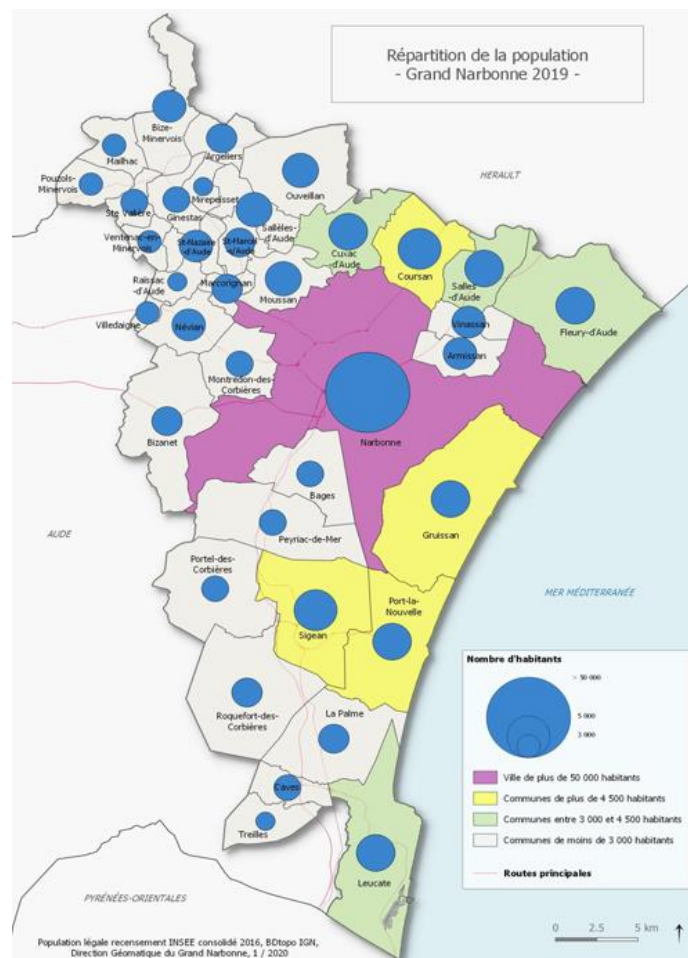

ARGELIERS ARMISSAN BAGES BIZANET BIZE-MINERVOIS CAVES COURSAN CUXAC-D'AUDE FLEURY
D'AUDE GINESTAS GRUISSAN LA PALME LEUCATE MAILHAC MARCORIGNAN MIREPEISSET
MONTREDON MOUSSAN NARBONNE NEVIAN OUVEILLAN PEYRIAC-DE-MER PORTEL-DES-CORBIERES
PORT-LA-NOUVELLE POUZOLS-MINERVOIS RAISSAC-D'AUDE ROQUEFORT-DES-CORBIERES
SAINT-MARCEL-SUR-AUDE SAINT-NAZAIRE-D'AUDE SAINTE-VALIERE SALLELES D'AUDE SALLES
D'AUDE SIGEAN TREILLES VENTENAC-EN-MINERVOIS VILLEDAGNE VINASSAN

Commission Intercommunale Accessibilité du Grand Narbonne

TERRITOIRE D'INTERVENTION

Un territoire très hétérogène comprenant à la fois des zones urbaines, périurbaines, rurales et littorales

COMPÉTENCES DU GRAND NARBONNE

- ❖ **DÉVELOPPEMENT ÉCONOMIQUE – CRÉATION ET ENTRETIEN DES ZONES D'ACTIVITÉS – POLITIQUE LOCALE DU COMMERCE – PROMOTION DU TOURISME**
- ❖ **AMÉNAGEMENT DE L'ESPACE – ORGANISATION DE LA MOBILITÉ**
- ❖ **EQUILIBRE SOCIAL DE L'HABITAT – PROGRAMME LOCAL DE L'HABITAT – AIDES EN FAVEUR DU LOGEMENT SOCIAL**
- ❖ **POLITIQUE DE LA VILLE**
- ❖ **COLLECTE ET TRAITEMENT DES DÉCHETS MÉNAGERS**
- ❖ **EAU POTABLE, ASSAINISSEMENT, EAUX PLUVIALES**

TOUR DE TABLE – PRÉSENTATION DES MEMBRES DE LA COMMISSION

ARGELIERS ARMISSAN BAGES BIZANET BIZE-MINERVOIS CAVES COURSAN CUXAC-D'AUDE FLEURY
D'AUDE GINESTAS GRUISSAN LA PALME LEUCATE MAILHAC MARCORIGNAN MIREPEISSET
MONTREDON MOUSSAN NARBONNE NEVIAN OUVÉILLAN PEYRIAC-DE-MER PORTEL-DES-CORBIERES
PORT-LA-NOUVELLE POUZOLS-MINERVOIS RAISSAC-D'AUDE ROQUEFORT-DES-CORBIERES
SAINT-MARCEL-SUR-AUDE SAINT-NAZAIRE-D'AUDE SAINTE-VALIERE SALLELES D'AUDE SALLES
D'AUDE SIGEAN TREILLES VENTENAC-EN-MINERVOIS VILLEDAGNE VINASSAN